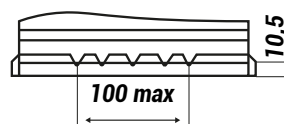

**LONG
LIFE
TECH**

Prestazioni

Tensione (V)	12V
Capacità (Ah)	140Ah
Corrente EN(A)	900A

Monoblocco

Base	B03
Polarità	DX
Coperchio	ML

Dimensioni

Lunghezza (mm)	510
Profondità (mm)	175
Altezza (mm)	225
Peso (kg)	35,90

Fissaggio

B03

Schema di collegamento

4

Tipologia dei terminali

1